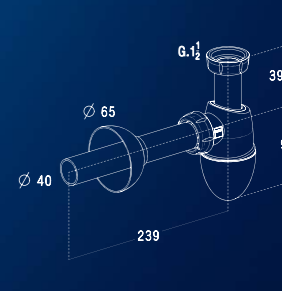

Washbasin trap  
Trap ready-to-install  
Outlet  $\varnothing$  40 mm

Réf. : BM24S  
Code info : 0201285

For the washbasin  
**EASYPHON**

Washbasin trap  
Trap ready-to-install  
Wall outlet pipe  $\varnothing$  40 mm

Réf. : C2924  
Code info : 0202074

For the sink  
**EASYPHON**

Sink trap  
Trap ready-to-install  
Outlet  $\varnothing$  40 mm

Réf. : BM55S  
Code info : 0224287

For the sink  
**EASYPHON**

Sink trap  
Trap ready-to-install  
Outlet  $\varnothing$  40 mm