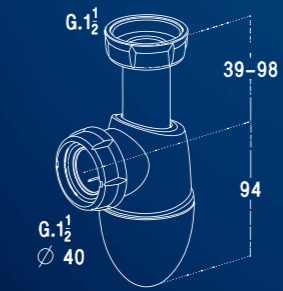

Réf. : BM21S  
Code info : 0201284

For the washbasin  
**EASYPHON**

Washbasin trap  
Trap ready-to-install  
Wall outlet pipe  $\varnothing$  32 mm

Réf. : C2921  
Code info : 202073

For the washbasin  
**EASYPHON**

Washbasin trap  
Trap ready-to-install  
Outlet  $\varnothing$  40 mm

Réf. : BM24S  
Code info : 0201285

For the washbasin  
**EASYPHON**

Washbasin trap  
Trap ready-to-install  
Wall outlet pipe  $\varnothing$  40 mm

Réf. : C2924  
Code info : 0202074

For the sink  
**EASYPHON**

Sink trap  
Trap ready-to-install  
Outlet  $\varnothing$  40 mm

Réf. : BM55S  
Code info : 0224287

For the sink  
**EASYPHON**

Sink trap  
Trap ready-to-install  
Outlet  $\varnothing$  40 mm