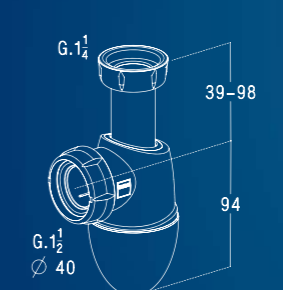

Réf. : BM21S  
Code info : 0201284

For the washbasin  
**EASYPHON**

Washbasin trap  
Trap ready-to-install  
Wall outlet pipe  $\varnothing$  32 mm

Réf. : C2921  
Code info : 202073

For the washbasin  
**EASYPHON**

Washbasin trap  
Trap ready-to-install  
Outlet  $\varnothing$  40 mm

Réf. : BM24S  
Code info : 0201285

For the washbasin  
**EASYPHON**

Washbasin trap  
Trap ready-to-install  
Wall outlet pipe  $\varnothing$  40 mm