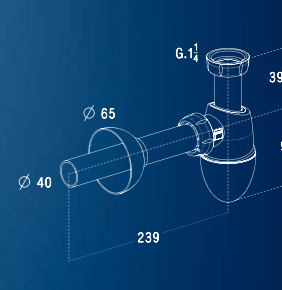

Réf. : BM21S  
Code info : 0201284

For the washbasin  
**EASYPHON**

Washbasin trap  
Trap ready-to-install  
Wall outlet pipe  $\varnothing$  32 mm

Réf. : C2921  
Code info : 202073

For the washbasin  
**EASYPHON**

Washbasin trap  
Trap ready-to-install  
Outlet  $\varnothing$  40 mm

Réf. : BM24S  
Code info : 0201285

For the washbasin  
**EASYPHON**

Washbasin trap  
Trap ready-to-install  
Wall outlet pipe  $\varnothing$  40 mm

Réf. : C2924  
Code info : 0202074

For the sink  
**EASYPHON**

Sink trap  
Trap ready-to-install  
Outlet  $\varnothing$  40 mm

Réf. : BM55S  
Code info : 0224287

For the sink  
**EASYPHON**

Sink trap  
Trap ready-to-install  
Outlet  $\varnothing$  40 mm